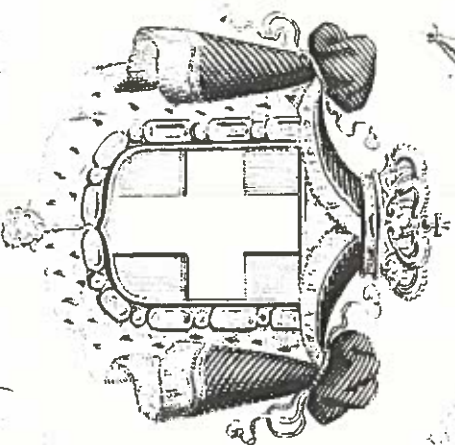

Illo protectura Italiae et Urbis

dedicato

A. S. M. VITTORIO EMMANUELE II

RE D'ITALIA

DA

E. KRANKAMP

Professore al R. Collegio di Musica in Napoli. Ufficiale dell'ordine del
NISCIAI DI TUNISI

STABILIMENTO MUSICALE
L. FRANCHI & C.
ROMA
Via del Corso, N. 387.