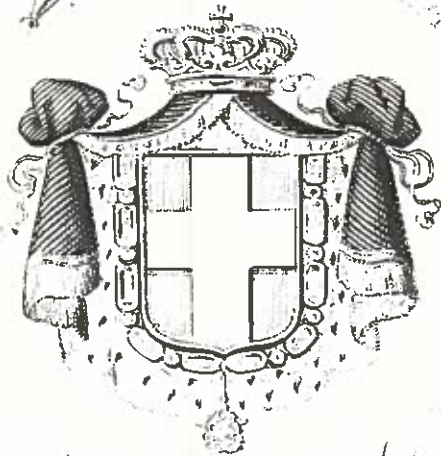

Dio protegga Italia e il Re

INNO NAZIONALE

dedicato

A. S. M. VITTORIO EMMANUELE II
RE D'ITALIA

DA

E. KRAKAMP

Professore al R. Collegio di Musica in Napoli. Ufficiale dell'ordine del
NISCIAI DI TUNISI

STABILIMENTO MUSICALE
L. FRANCHI & C.
ROMA
Via del Corso, N. 387.